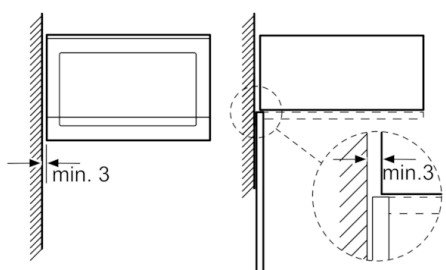

Komfort

- Lättanvänd med tydliga inställningar
- Invändig belysning
- Roterande glastallrik, diameter 25.5 cm
- Inbyggd kylfläkt

Serie | 4, Inbyggnadsmikro, svart BFL520MB0

Mått i mm

Mått i mm

* 20 mm vid metallfront

Mått i mm

A: 20 mm vid metallfront
B: Utan bakstycke

Mikrovåg
hörnmontering

Mått i mm