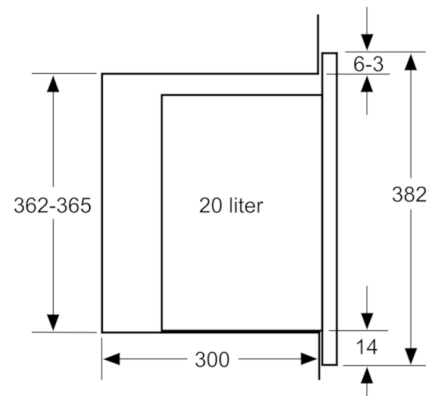

**Serie | 4, Inbyggnadsmikro, svart
BFL520MB0****Tekniska data**

| | |
|--|-----------------------|
| Typ av mikrovågsugn : | Endast mikrovåg |
| Typ av reglage : | Mekanisk |
| Färg / Material, front : | svart |
| Produktmått i mm (H x B x D) : | 382 x 594 x 317 |
| Ugnens invändiga mått (H x B x D i mm) : | 201.0 x 308.0 x 282.0 |
| Anslutningskabelns längd (cm) : | 130 |
| Nettovikt (kg) : | 16,158 |
| Bruttovikt (kg) : | 18,2 |
| EAN kod : | 4242005039081 |
| Max. mikrovågseffekt (W) : | 800 |
| Anslutningseffekt (W) : | 1270 |
| Säkring (A) : | 10 |
| Spänning (V) : | 220-230 |
| Frekvens (Hz) : | 50 |
| Elkontakt : | jordad stickkontakt |

**Medföljande tillbehör**

1 x Roterande tallrik

Serie | 4, Inbyggnadsmikro, svart BFL520MB0

Mikrotyp och värmefunktioner

- Max. effekt: 800 W; 5 effektlägens: 90 W, 180 W, 360 W, 600 W, 800 W

Design

- Vänsterhängd lucka (ej omhångningsbar)

Komfort

- Lättanvänd med tydliga inställningar
- Invändig belysning
- Roterande glastallrik, diameter 25.5 cm
- Inbyggd kylfläkt

Serie | 4, Inbyggnadsmikro, svart BFL520MB0

Mått i mm

Mått i mm

* 20 mm vid metallfront

Mått i mm

A: 20 mm vid metallfront
B: Utan bakstycke

Mikrovåg
hörnmontering

Mått i mm