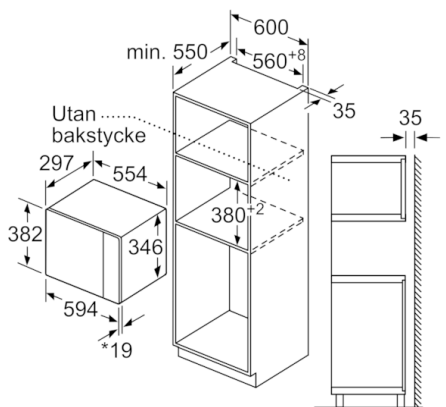

Komfort

- Lättanvänd med tydliga inställningar
- Invändig belysning
- Roterande glastallrik, diameter 25.5 cm
- Inbyggd kylfläkt

Serie | 4, Inbyggnadsmikro, svart BFL520MB0

Mått i mm

Mått i mm

* 20 mm vid metallfront

Mått i mm

A: 20 mm vid metallfront
B: Utan bakstycke

Mikrovåg
hörnmontering

Mått i mm