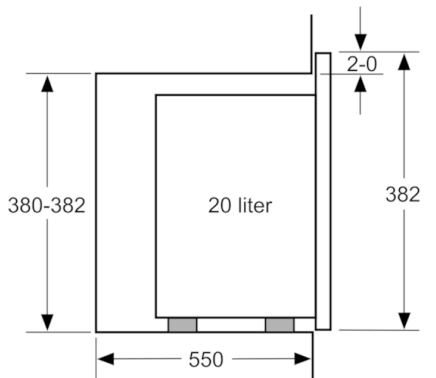

**Serie | 4, Inbyggnadsmikro, svart
BFL520MB0****Tekniska data**

| | |
|--|-----------------------|
| Typ av mikrovågsugn : | Endast mikrovåg |
| Typ av reglage : | Mekanisk |
| Färg / Material, front : | svart |
| Produktmått i mm (H x B x D) : | 382 x 594 x 317 |
| Ugnens invändiga mått (H x B x D i mm) : | 201.0 x 308.0 x 282.0 |
| Anslutningskabelns längd (cm) : | 130 |
| Nettovikt (kg) : | 16,158 |
| Bruttovikt (kg) : | 18,2 |
| EAN kod : | 4242005039081 |
| Max. mikrovågseffekt (W) : | 800 |
| Anslutningseffekt (W) : | 1270 |
| Säkring (A) : | 10 |
| Spänning (V) : | 220-230 |
| Frekvens (Hz) : | 50 |
| Elkontakt : | jordad stickkontakt |

**Medföljande tillbehör**

1 x Roterande tallrik

Serie | 4, Inbyggnadsmikro, svart BFL520MB0

Mikrotyp och värmefunktioner

- Max. effekt: 800 W; 5 effektlägens: 90 W, 180 W, 360 W, 600 W, 800 W

Design

- Vänsterhängd lucka (ej omhångningsbar)

Komfort

- Lättanvänd med tydliga inställningar
- Invändig belysning
- Roterande glastallrik, diameter 25.5 cm
- Inbyggd kylfläkt

Serie | 4, Inbyggnadsmikro, svart BFL520MB0

Mått i mm

Mått i mm

* 20 mm vid metallfront

Mått i mm

A: 20 mm vid metallfront
B: Utan bakstycke

Mikrovåg
hörnmontering

Mått i mm