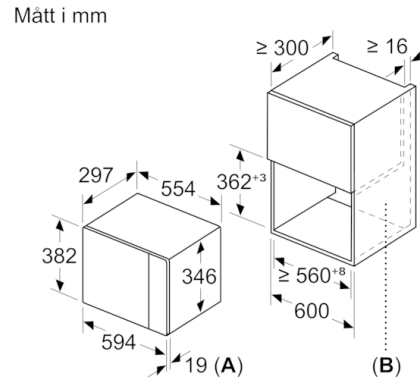

Komfort

- Lättanvänd med tydliga inställningar
- Invändig belysning
- Roterande glastallrik, diameter 25.5 cm
- Inbyggd kylfläkt

Serie | 4, Inbyggnadsmikro, svart BFL520MB0

Mått i mm

Mått i mm

* 20 mm vid metallfront

Mått i mm

A: 20 mm vid metallfront
B: Utan bakstycke

Mikrovåg
hörnmontering

Mått i mm